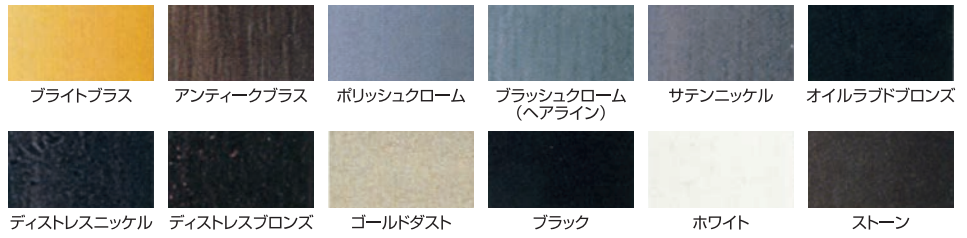

FWO、FWG、GD ハードウェアオプション

Newbury™
ニューバリー

- ブライトブラス
- アンティークブラス
- ポリッシュクローム
- ブラッシュクローム (ヘアライン)
- サテンニッケル
- オイルラッドブロンズ

Covington™
コビントン

- ブライトブラス
- アンティークブラス
- オイルラッドブロンズ

Whitmore™
ウィットモアー

- ブライトブラス
- アンティークブラス
- サテンニッケル
- オイルラッドブロンズ

Encino™
エンチノ

- ディストレスニッケル
- ディストレスブロンズ

Yuma™
ユマ

- ディストレスニッケル
- ディストレスブロンズ

Albany
アルバニ

- ストーン
- ホワイト
- ブラック
- ゴールドダスト

Tribeca™
トライベッカ

- ホワイト
- ストーン