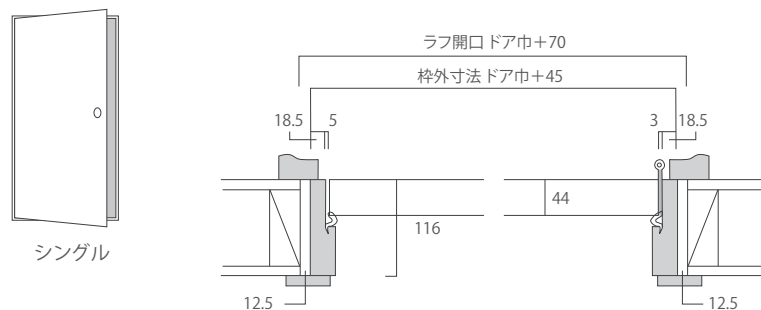

# ドア納まり図

シン普森外部ドア詳細・納まり図

横断面図

	本体寸法		外枠寸法		ラフ開口	
	W	H	W	H	W	H
2'-6"	762		807		832	
2'-8"	813	2032	858	2071.5	883	2084
3'-0"	914		959		984	

縦断面図