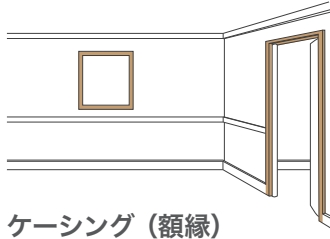

#3244

31 × 14mm
13' (3.96m) ¥1,900/本

#3004

57 × 14mm
7' (2.1m) ¥1,340/本
12' (3.65m) ¥2,300/本

#3130

57 × 12mm
10' (3.05m) ¥3,200/本

#3249

57 × 30mm
13' (3.96m) ¥4,400/本

#3005

38 × 12mm
7' (2.1m) ¥1,000/本
13' (3.96m) ¥1,800/本

#10122

43 × 13mm
7' (2.1m) ¥1,700/本
12' (3.65m) ¥2,200/本

#54

57 × 13mm
13' (3.96m) ¥2,850/本

#356

57 × 16mm
7' (2.1m) ¥1,340/本
13' (3.96m) ¥2,100/本

#49

82 × 13mm
12' (3.65m) ¥5,700/本

#357

54 × 11mm
7' (2.1m) ¥1,130/本
12' (3.65m) ¥1,780/本