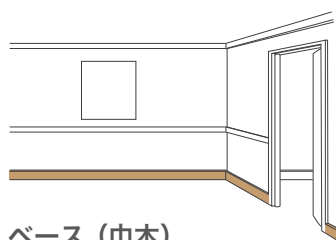

メトリー

メトリーのモールディングは、カナダの良質な無垢ツガ材を原材料としています。まっすぐな木目と明るく均等な材質は、加工しやすいことが特長です。またそのまっすぐな木目は、未塗装品ですので、ご希望の塗装・着色が可能です。

ベース (巾木)

チェアレール

ロゼット

フリーボード

S4S ボード 厚み 17.5mm

S4S X3	幅63.5mm	ℓ=12'・3660 m/m	¥3,100
S4S X4	幅89.0mm	ℓ=12'・3660 m/m	¥4,400
S4S X5	幅116.0mm	ℓ=12'・3660 m/m	¥6,200
S4S X6	幅140.0mm	ℓ=12'・3660 m/m	¥8,000
S4S X8	幅180.0mm	ℓ=10'・3050 m/m	¥11,000