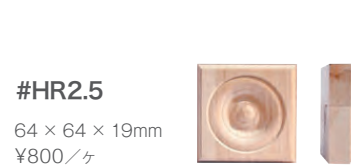

メトリー

メトリーのモールディングは、カナダの良質な無垢ツガ材を原材料としています。まっすぐな木目と明るく均等な材質は、加工しやすいことが特長です。またそのまっすぐな木目は、未塗装品ですので、ご希望の塗装・着色が可能です。

ベース (巾木)

チェアレール

ロゼット

フリーボード

S4S ボード 厚み 17.5mm

S4S X3	幅63.5mm	ℓ=12'・3660 m/m	¥3,100
S4S X4	幅89.0mm	ℓ=12'・3660 m/m	¥4,400
S4S X5	幅116.0mm	ℓ=12'・3660 m/m	¥6,200
S4S X6	幅140.0mm	ℓ=12'・3660 m/m	¥8,000
S4S X8	幅180.0mm	ℓ=10'・3050 m/m	¥11,000