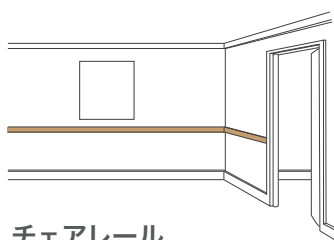

メトリー

メトリーのモールディングは、カナダの良質な無垢ツガ材を原材料としています。まっすぐな木目と明るく均等な材質は、加工しやすいことが特長です。またそのまっすぐな木目は、未塗装品ですので、ご希望の塗装・着色が可能です。

ベース (巾木)

チェアレール

ロゼット

フリーボード

S4S ボード 厚み 17.5mm

S4S X3	幅63.5mm	ℓ=12'・3660 m/m	¥3,100
S4S X4	幅89.0mm	ℓ=12'・3660 m/m	¥4,400
S4S X5	幅116.0mm	ℓ=12'・3660 m/m	¥6,200
S4S X6	幅140.0mm	ℓ=12'・3660 m/m	¥8,000
S4S X8	幅180.0mm	ℓ=10'・3050 m/m	¥11,000