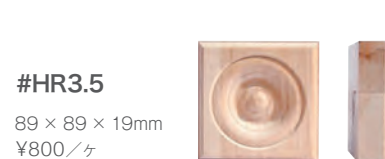

メトリー

メトリーのモールディングは、カナダの良質な無垢ツガ材を原材料としています。まっすぐな木目と明るく均等な材質は、加工しやすいことが特長です。またそのまっすぐな木目は、未塗装品ですので、ご希望の塗装・着色が可能です。

ベース (巾木)

チェアレール

ロゼット

フリーボード

S4S ボード 厚み 17.5mm

S4S X3	幅63.5mm	ℓ=12'・3660 m/m	¥3,100
S4S X4	幅89.0mm	ℓ=12'・3660 m/m	¥4,400
S4S X5	幅116.0mm	ℓ=12'・3660 m/m	¥6,200
S4S X6	幅140.0mm	ℓ=12'・3660 m/m	¥8,000
S4S X8	幅180.0mm	ℓ=10'・3050 m/m	¥11,000