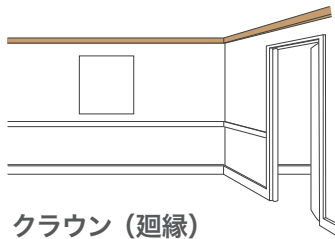

Moulding & Free Board

モールディングは、インテリアにアクセントを加えます。シンプルに使用すればモダンな雰囲気、また何種類か組み合わせて使うことにより、クラシカルにも演出できる、可能性の広がる素材です。

モールディング 無塗装品 (無垢) 材質: 桐