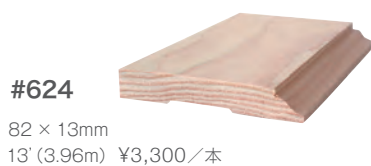

メトリー

メトリーのモールディングは、カナダの良質な無垢ツガ材を原材料としています。まっすぐな木目と明るく均等な材質は、加工しやすいことが特長です。またそのまっすぐな木目は、未塗装品ですので、ご希望の塗装・着色が可能です。

ベース (巾木)

チェアレール

ロゼット

フリーボード

S4S ボード 厚み 17.5mm

S4S X3	幅63.5mm	ℓ=12'・3660 m/m	¥3,100
S4S X4	幅89.0mm	ℓ=12'・3660 m/m	¥4,400
S4S X5	幅116.0mm	ℓ=12'・3660 m/m	¥6,200
S4S X6	幅140.0mm	ℓ=12'・3660 m/m	¥8,000
S4S X8	幅180.0mm	ℓ=10'・3050 m/m	¥11,000

# Moulding & Free Board

モールディングは、インテリアにアクセントを加えます。シンプルに使用すればモダンな雰囲気、また何種類か組み合わせて使うことにより、クラシカルにも演出できる、可能性の広がる素材です。

モールディング 無塗装品 (無垢) 材質: 桐 

クラウン (廻縁)

ケーシング (額縁)

#3244

31 × 14mm  
13' (3.96m) ¥1,900/本

#3004