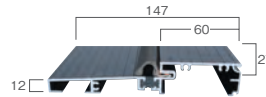

ボトムシル
幅 147 × 厚 12 (27) mm
6' -0" ¥23,000 /本
3' -0" ¥13,000 /本