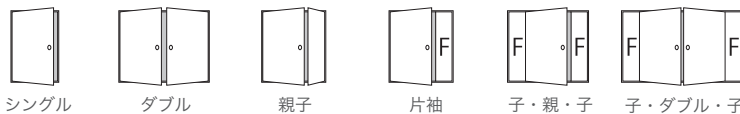

外部用ヒンジ
127×127×3mm
アンティーク
¥6,000 /枚

外部用ヒンジ
127×127×3mm
シルバー
¥6,000 /枚

外部ドア用パーツ 必要明細と数量表

			シングル	ダブル	親子	片袖	子・親・子	子・ダブル・子
外部用ドア枠	6' -8"	¥6,200 /本	2	3	3	5	7	8
外部用ドア枠	3' -0"	¥3,100 /本	1	—	—	—	—	—
ボトムシル	6' -0"	¥23,000 /本	—	1	1	—	—	1
ボトムシル	3' -0"	¥13,000 /本	1	—	—	1	1	—
ウェザーストリップ	6' -8"	¥800 /本	2	4	4	2	2	4
ウェザーストリップ	3' -0"	¥400 /本	1	—	—	1	1	—
ブリックモールド	6' -8"	¥2,600 /本	2	3	3	3	3	4
ブリックモールド	3' -0"	¥1,300 /本	1	—	—	—	—	—
外部用アストラガル	6' -8"	¥11,000 /本	—	1	1	—	—	1
フランス落し 内外兼用		¥5,000 /セット	—	1	1	—	—	1
外部用ドアヒンジ		¥6,000 /枚	3	6	6	3	3	6
合計			¥55,000	¥104,600	¥104,600	¥71,800	¥84,200	¥138,200